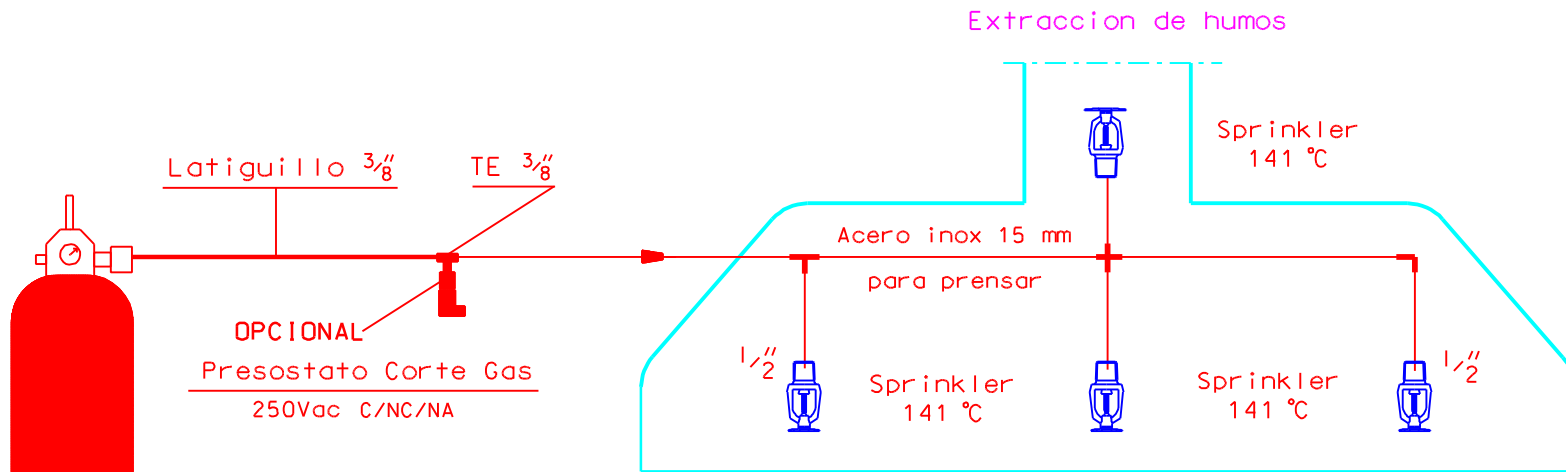

FIRE FOX, S.L.

EPC

MANIOBRA DE CORTE DE GAS

Utilizar contactos C/NA conectados en serie con la bobina del contactor de alimentacion de la electrovalvula de corte de gas

EL KIT CONSTA DE 3 SPRINKLERS 141°C COLGANTES PARA CUBRIR LOS FUEGOS Y 1 SPRINKLER 141°C MONTANTE PARA EL CONDUCTO DE EXTRACCION DE HUMOS